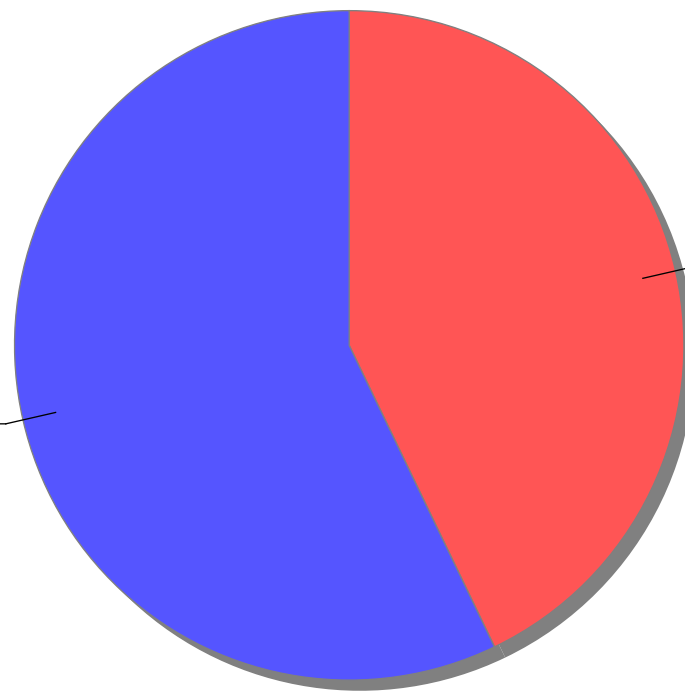

Comune di Castellammare di Stabia

Ballottaggio Comunali del 19/06/2016 - 19 giugno 2016

Grafico Ballottaggio

Scrutate 65 Sezioni 65

- CIMMINO GAETANO - 8435
- PANNULLO ANTONIO - 11249

PANNULLO
57.15%

CIMMINO
42.85%